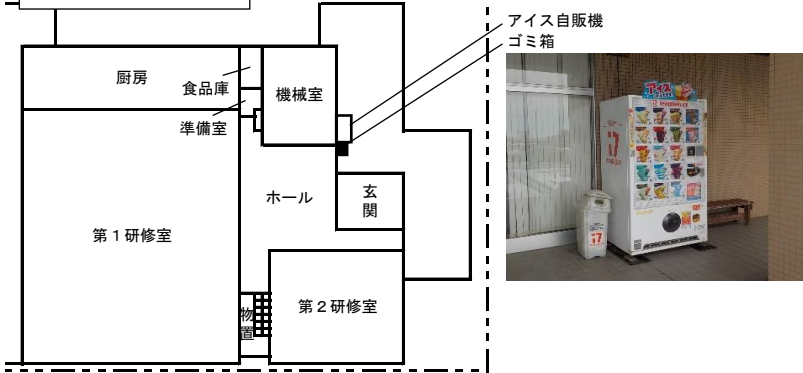

貸付場所位置図

三島野会館1階

写真ではゴミ箱が4個になっていますが、公募対象は2個のみになります。

校舎1階